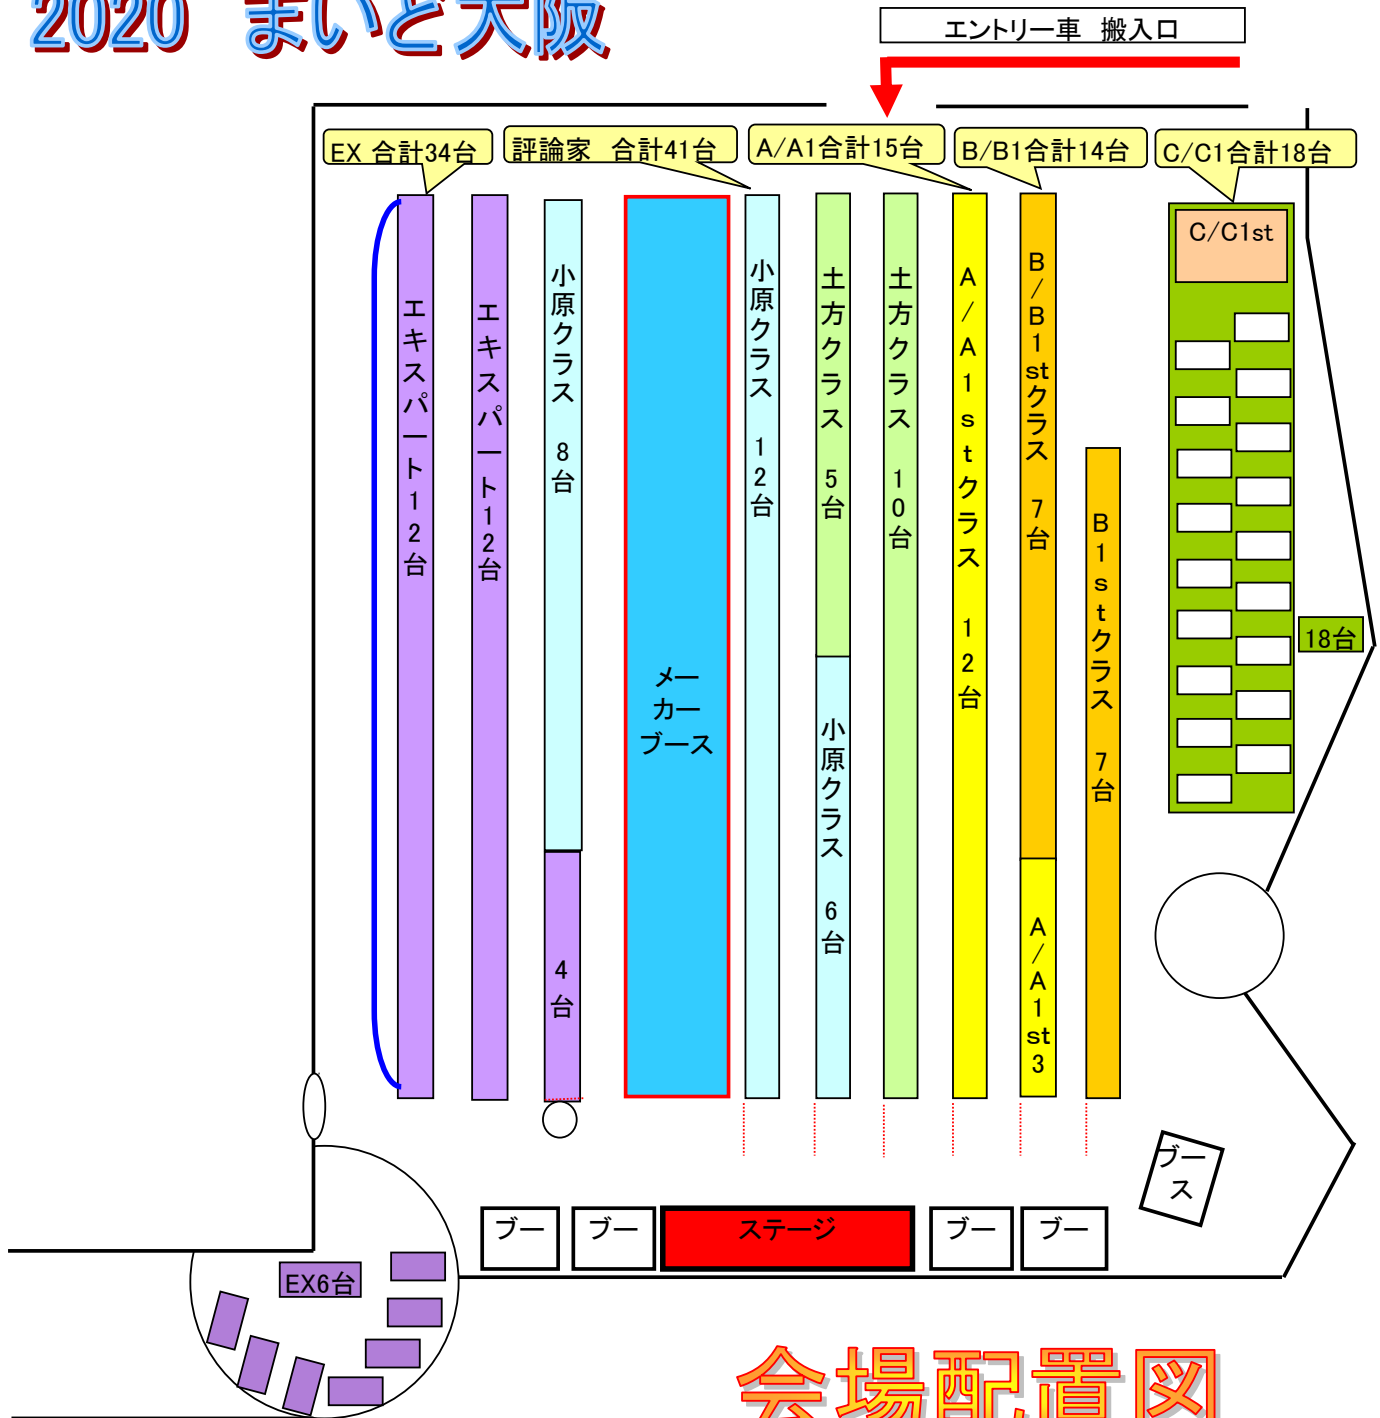

2020 まいど大阪

会場配置図

★複数エントリーは上位エントリーの場所に配置してください。

エキスパート(小原/土方先生) 34台
 評論家クラス 小原先生 32台
 評論家クラス 土方先生 33台
 サウンドA(鈴木、道祖尾) 53台
 サウンドA1st(吉岡、小山) 20台

サウンドB(佐藤、木村) 30台
 サウンドB1st(吉岡、小山) 20台
 サウンドC(好美) 16台
 サウンドC1st(好美) 13台

計122台 251エントリー