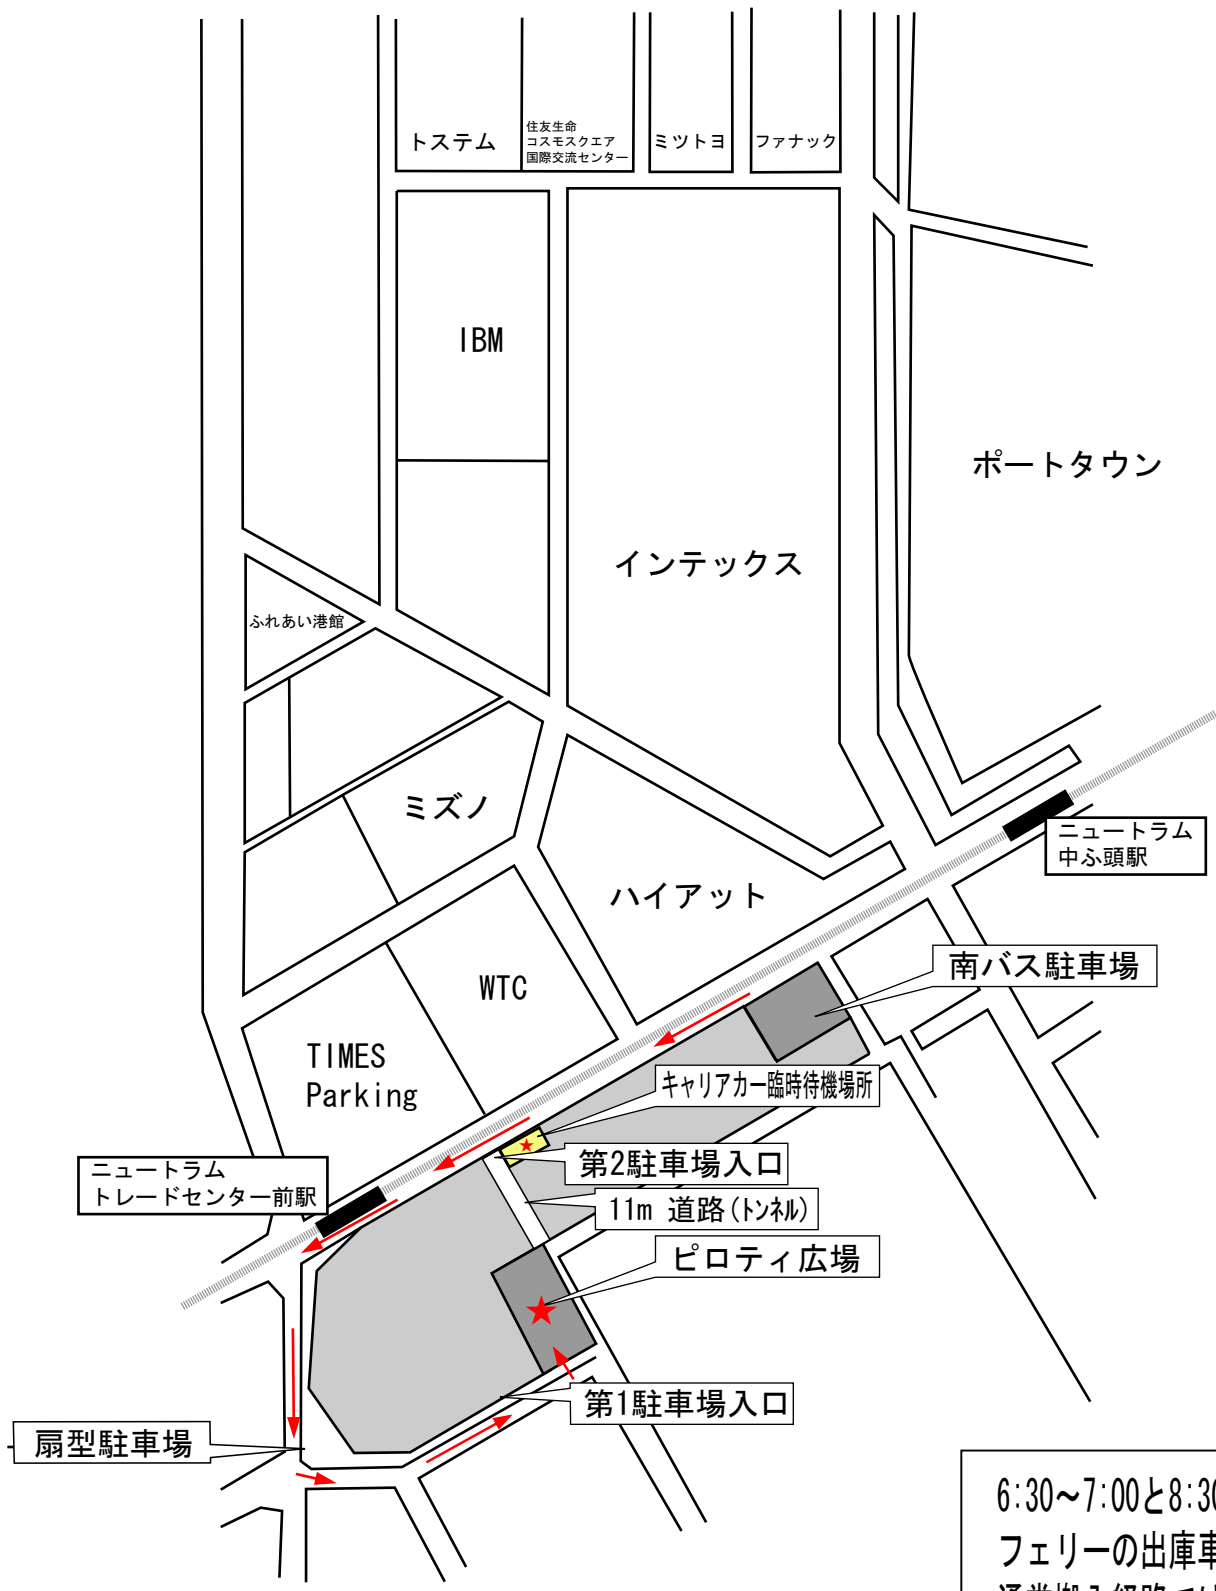

搬入車両用案内図（通常時）

6:30~7:00と8:30~9:00の間は、
フェリーの出庫車があり
通常搬入経路では、
搬入が大変困難になります。