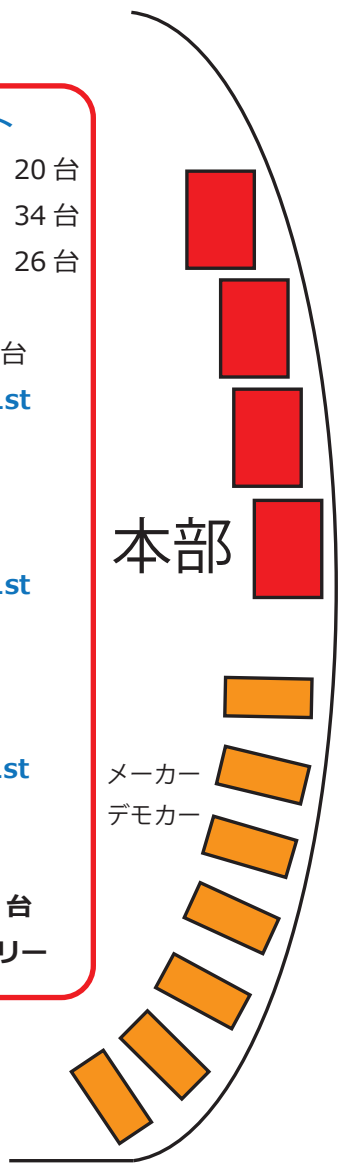

# 2018 まいど大阪 春の車音祭 配置図

- エキスパート**
- 土方・好美 20台
- 土方クラス 34台
- 好美クラス 26台
- サウンドA**
- 道祖尾 16台
- サウンドA1st
- 小山 12台
- サウンドB
- 松居 29台
- サウンドB1st
- 小山 14台
- サウンドC
- 吉岡 22台
- サウンドC1st
- 仲尾 18台
  
- total 105台**
- 191 エントリー**

道路上の駐車はできません。渋滞を避けるため、搬入口から一旦、左の車両待機所に入ってください、スタッフの誘導に従い車両配置をお願いいたします。