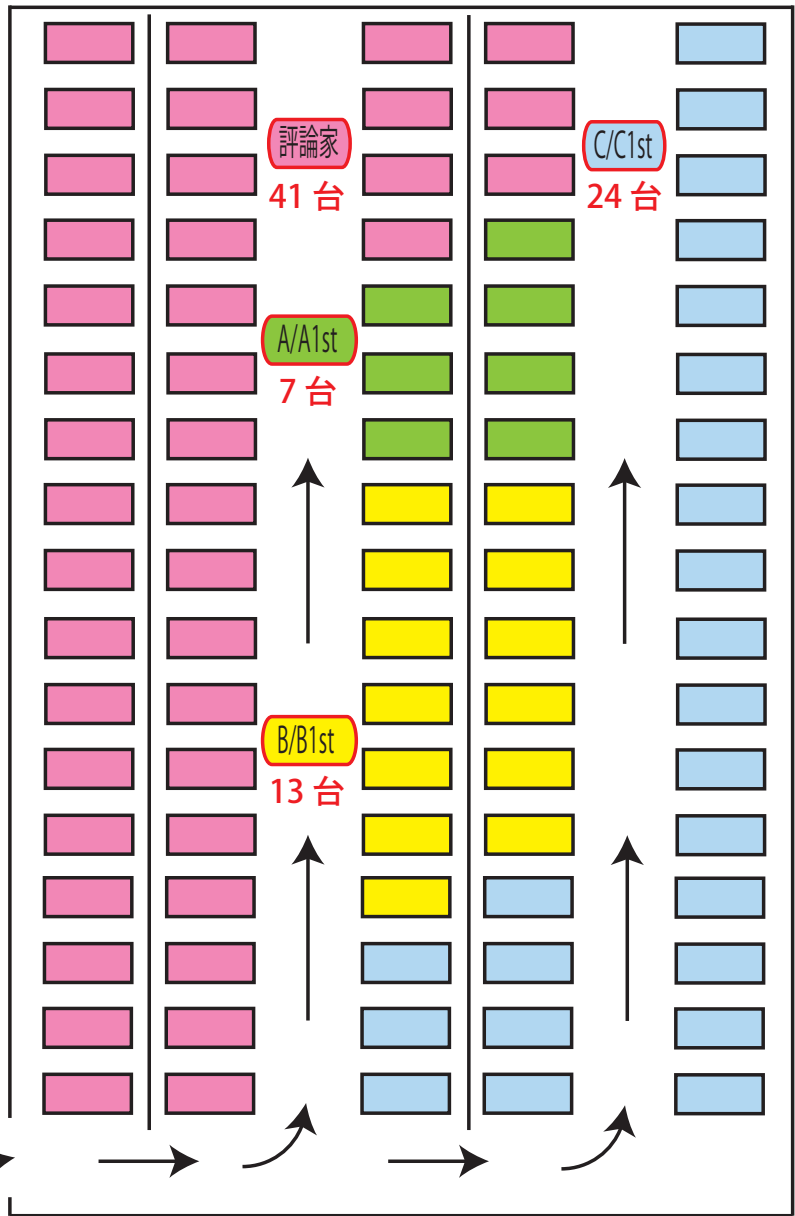

# 2018 まいど大阪 春の車音祭 配置図

- エキスパート**
- 土方・好美 20台
- 土方クラス 34台
- 好美クラス 26台
- サウンドA**
- 道祖尾 16台
- サウンドA1st
- 小山 12台
- サウンドB
- 松居 29台
- サウンドB1st
- 小山 14台
- サウンドC
- 吉岡 22台
- サウンドC1st
- 仲尾 18台
  
- total 105台**
- 191 エントリー**

道路上の駐車はできません。渋滞を避けるため、搬入口から一旦、左の車両待機所に入ってください、スタッフの誘導に従い車両配置をお願いいたします。