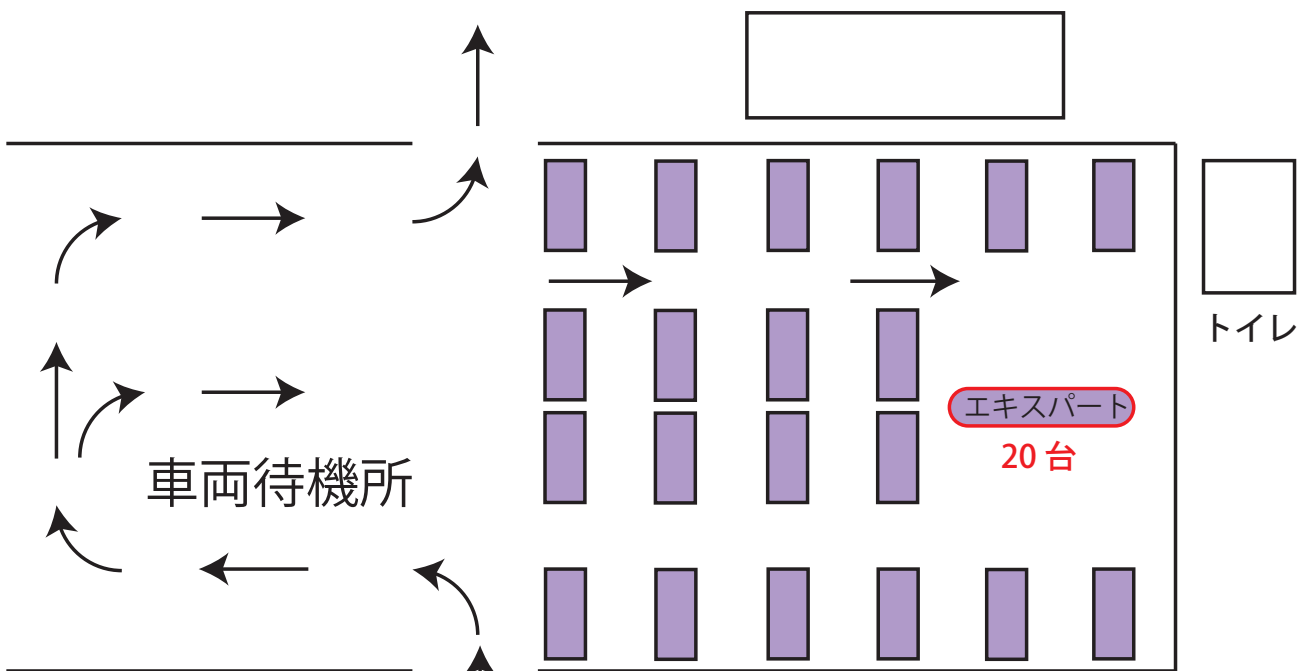

# 2018 まいど大阪 春の車音祭 配置図

- エキスパート**
- 土方・好美 20台
- 土方クラス 34台
- 好美クラス 26台
- サウンドA**
- 道祖尾 16台
- サウンドA1st
- 小山 12台
- サウンドB
- 松居 29台
- サウンドB1st
- 小山 14台
- サウンドC
- 吉岡 22台
- サウンドC1st
- 仲尾 18台
  
- total 105台**
- 191 エントリー**

道路上の駐車はできません。渋滞を避けるため、搬入口から一旦、左の車両待機所に入ってください、スタッフの誘導に従い車両配置をお願いいたします。